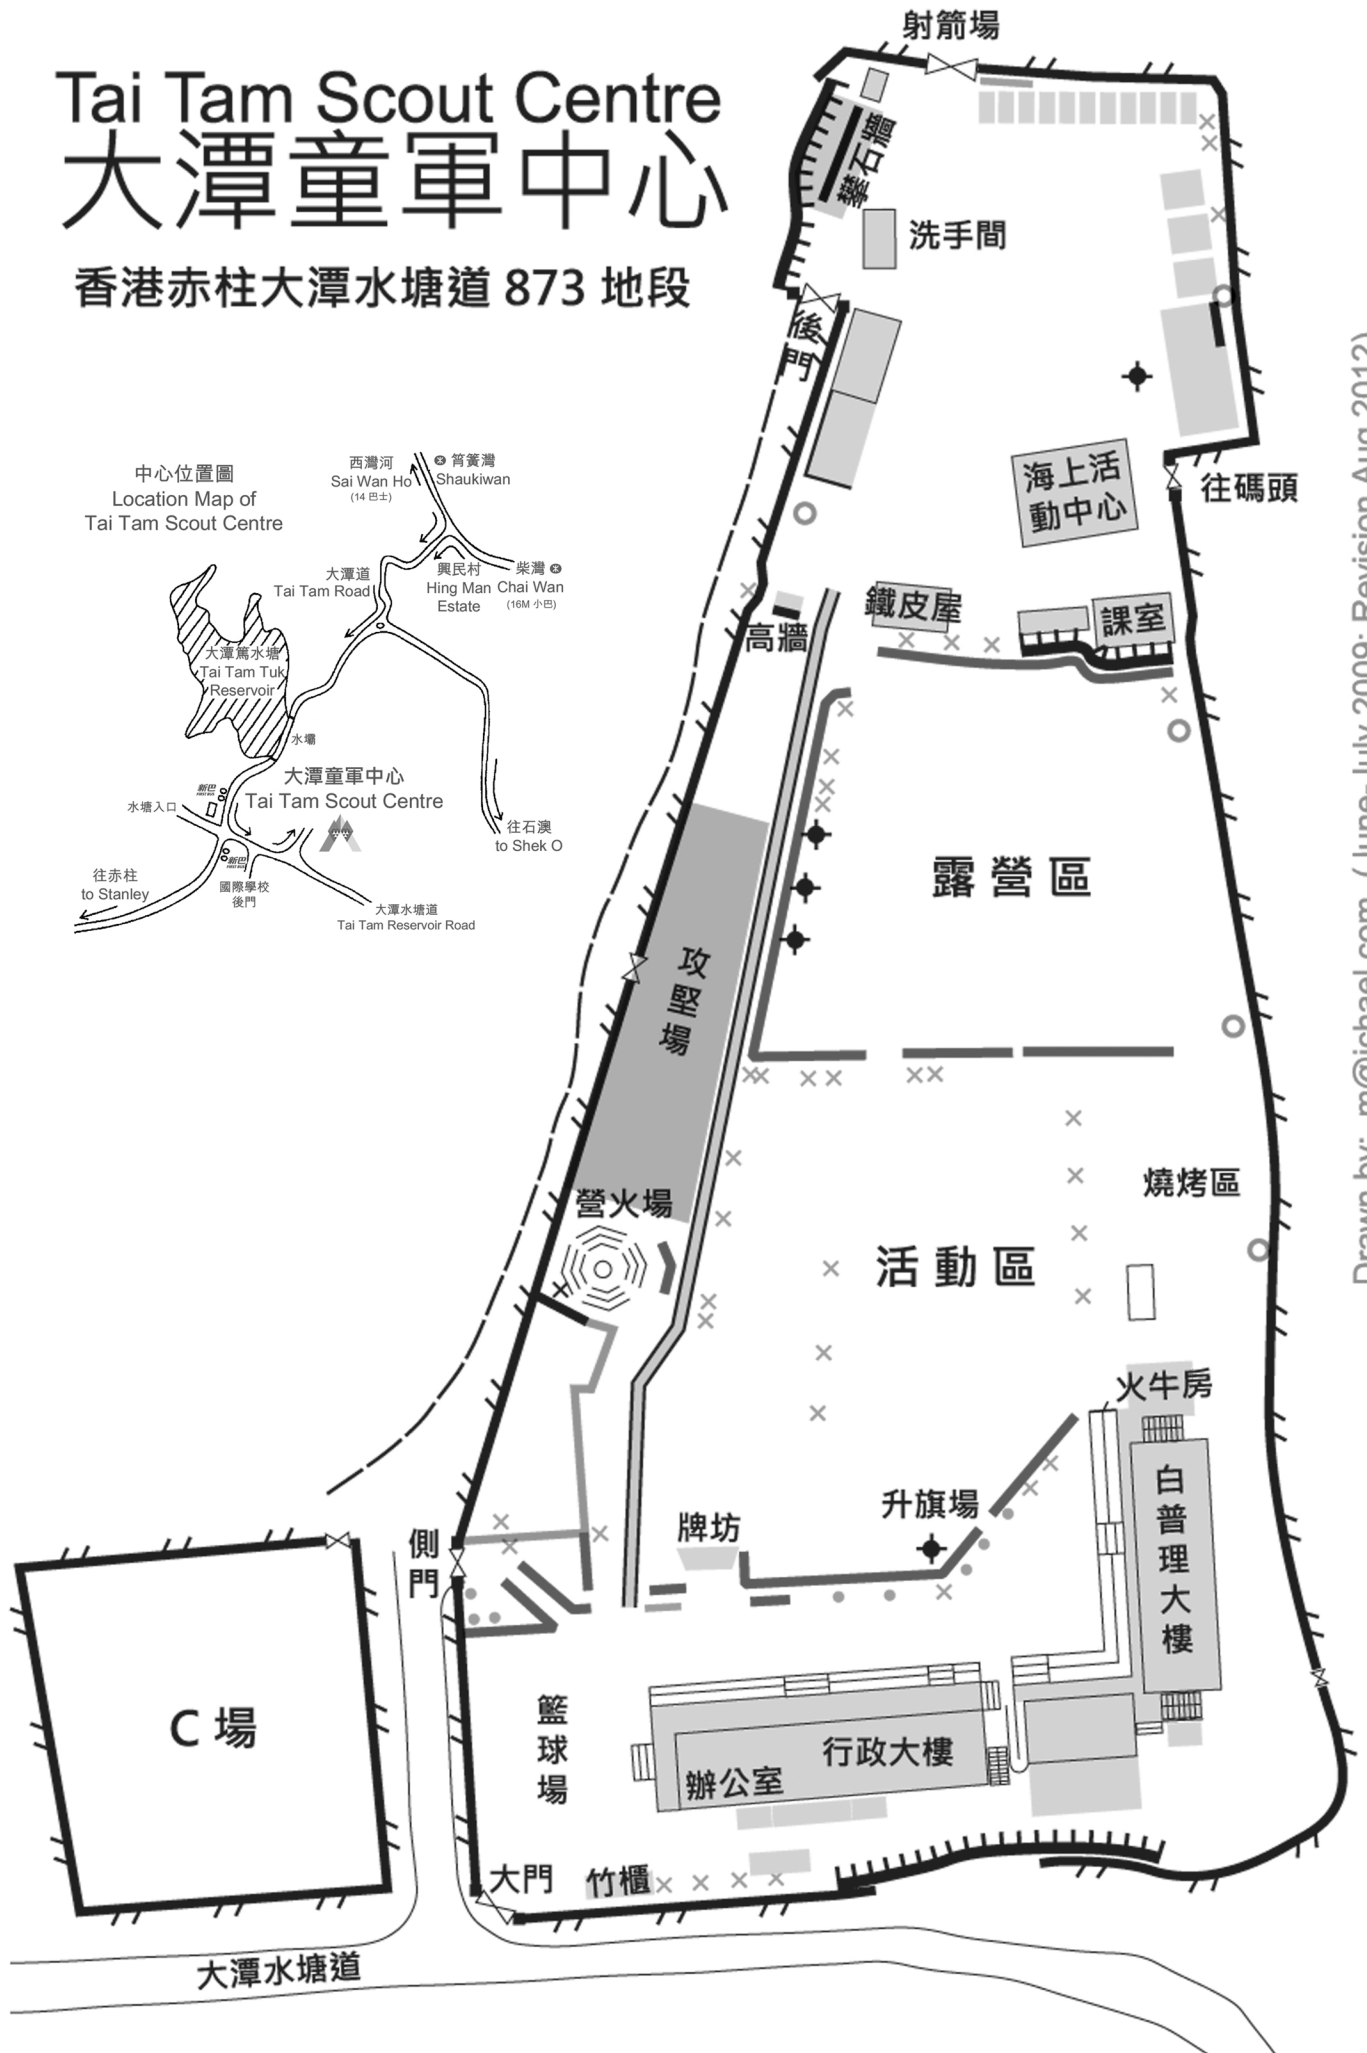

Tai Tam Scout Centre 大潭童軍中心

香港赤柱大潭水塘道 873 地段

中心位置圖
Location Map of
Tai Tam Scout Centre

Drawn by: m@ichael.com (June-July 2009; Revision Aug 2012)