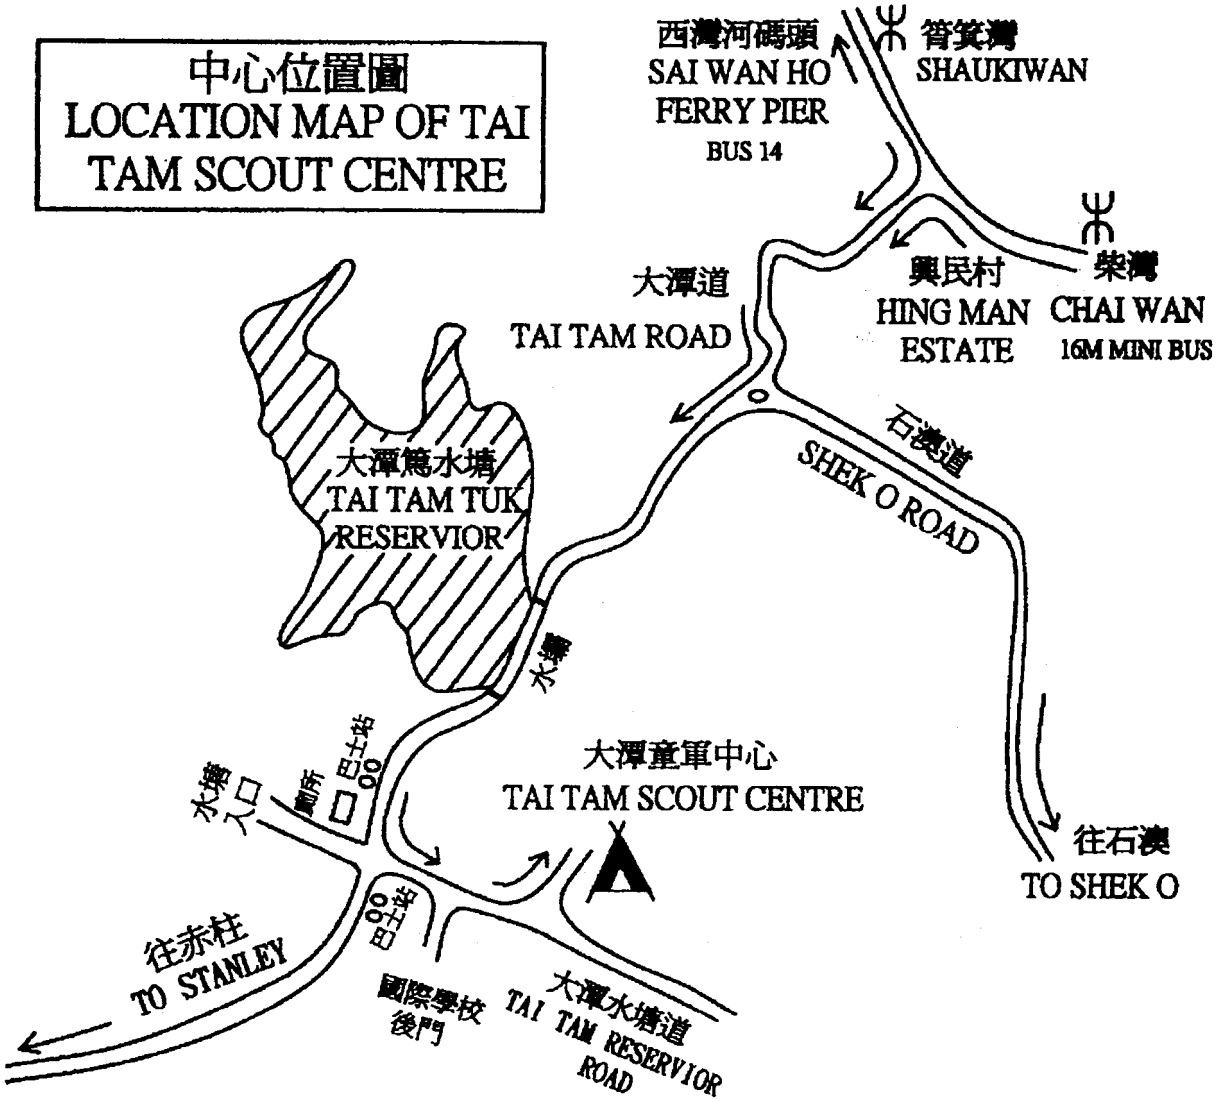

中心位置圖
LOCATION MAP OF TAI TAM SCOUT CENTRE

地址

[大潭童軍中心](#)
香港赤柱大潭水塘道 873 地段